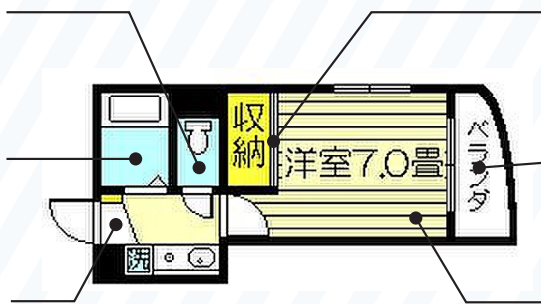

定員

6名

入居者

募集中

バストイレ別なので
綺麗に使える

2点ユニットなので掃除
が楽々

部屋が見渡せるので
広く感じます

※各部屋間取りが違うので借りているお部屋から一例

収納棚が大容量！布
団以外にも色々入る

洗濯機置き場が中にある
ので広々使える

窓が大きいのでお昼は
明るさもバッチリ

荒田2丁目（騎射場）に新設されたオートロック付きマンションタイプのグループホームです。市電・バスが近くなので、市内どこでもアクセスしやすくなっています。就労帰りや休日など色々な場所に行けるのでオススメの場所です。

費用のご案内

家賃補助対象内の方(対象外の方は下記料金+1万になります)	
家賃	21,600円(305のみ28,000円)
光熱費	実費(管理が必要であれば管理します)
食費	26,000円(自炊なら費用無)
合計	47,600円